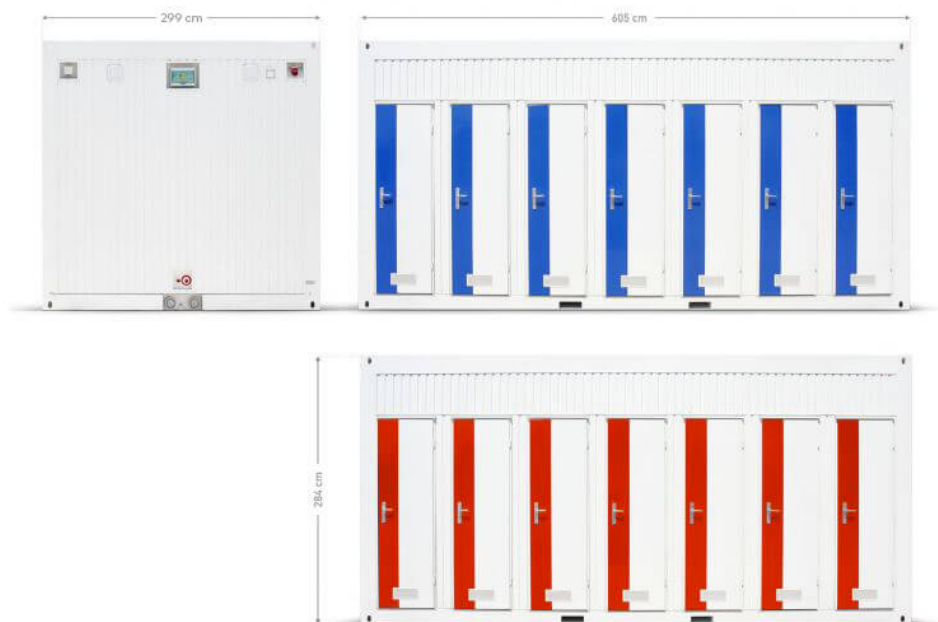

MAXI Line WC sieviešu-vīriešu

Mūsu „MAXI“ sērijas konteiners – piedāvājums pasākumu organizatoriem, kas nodrošina maksimālas iespējas. Speciālās konstrukcijas konteinerī izvietotas 14 kabīnes ar atsevišķām ieejām.

Tehniskie dati

Garums: 6050 mm
Platums: 2990 mm
Augstums: 2850 mm
Elektrības pieslēgums: 380V, 32A
Ūdens pieslēgums: ¾ collas
Kanalizācijas pieslēgums: PVC Ø 100

Standarta aprīkojums

- 14 tualešu kabīnes ar izlietnēm
- Ventilācija